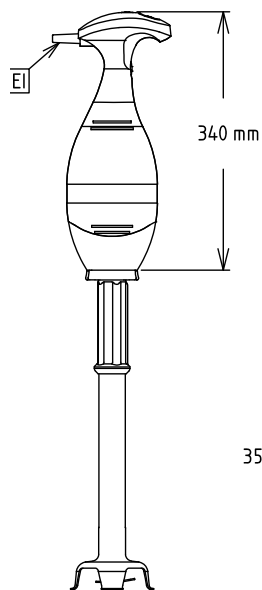

Uitvoering

- Delen die in contact komen met voedingsmiddelen (buis, mes, as) kunnen volledig gedemonteerd worden zonder gereedschap voor eenvoudig schoonmaken.
- Voor gebruik in kookketels tot 100 liter met de 45 cm staafmixer en tot 120 liter met de 55 cm staafmixer.
- Geleverd met:
 - Motorunit
 - Roestvrijstalen staafmixer
 - Ruimtebesparend opberg wandrek
- Licht van gewicht, een ergonomische grip en instelbare snelheid voor snel en gemakkelijk werken.
- De korf om het mes voorkomt spatten.
- Bajonet systeem voor het snel en eenvoudig verwisselen van opzetstukken.
- Rode indicator voor oververhitting.
- De buis, het mes en de garde zijn afwasmachine bestendig.
- Uit veiligheid zijn beide handen vereist om de mixer te bedienen (nulspanning beveiliging).
- Productiviteit voor 50 tot 300 maaltijden per service.

Goedkeuring

Front aanzicht

Zij aanzicht

EI = Elektrische aansluiting

Boven aanzicht

Elektra

Voltage

600364 (BP4545) 220-240 V/1 ph/50/60 Hz

Elektrisch max. vermogen 0.45 kW

Stekker type CE-SCHUKO

Capaciteit

Capaciteit 100 liter

Algemene gegevens

Externe afmetingen, lengte 138 mm

Externe afmetingen, breedte 120 mm

Externe afmetingen, hoogte 765 mm