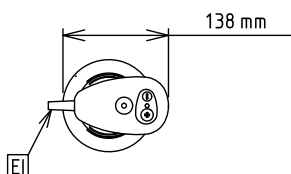

Boven aanzicht

Elektra

Voltage

600364 (BP4545) 220-240 V/1 ph/50/60 Hz

Elektrisch max. vermogen 0.45 kW

Stekker type CE-SCHUKO

Capaciteit

Capaciteit 100 liter

Algemene gegevens

Externe afmetingen, lengte 138 mm

Externe afmetingen, breedte 120 mm

Externe afmetingen, hoogte 765 mm

Gewicht, netto (kg) 3.4

Rotatie snelheid 0 - 9000 tpm

Waterdichtheid index IP34

Meegeleverde accessoires

- 1 stuks OPZET STAAFMIXER 453 mm, voor alle modellen Bermixer Pro PNC 650133

Optionele accessoires

- OPZET GARDE 400 mm, versterkte uitvoering, voor alle modellen Bermixer Pro PNC 650108 ☐
- OPZET STAAFMIXER 353 mm, voor alle modellen Bermixer Pro PNC 650132 ☐
- OPZET STAAFMIXER 453 mm, voor alle modellen Bermixer Pro PNC 650133 ☐
- OPZET STAAFMIXER 553 mm, voor Bermixer Pro 450W, 550W, 650W en 750W PNC 650134 ☐
- VERSTELBARE RAIL voor BERMIXER, kookketel diameter van Ø375 mm tot Ø650 mm, voor gebruik met de houder 653294 PNC 653292 ☐
- HOUDER voor BERMIXER motorunit met de staafmixer. Voor plaatsing op de rand van de kookketel of op de verstelbare rail 653292. Niet geschikt voor de garde. PNC 653294 ☐