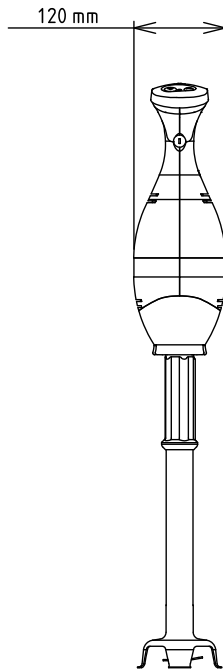

Front aanzicht